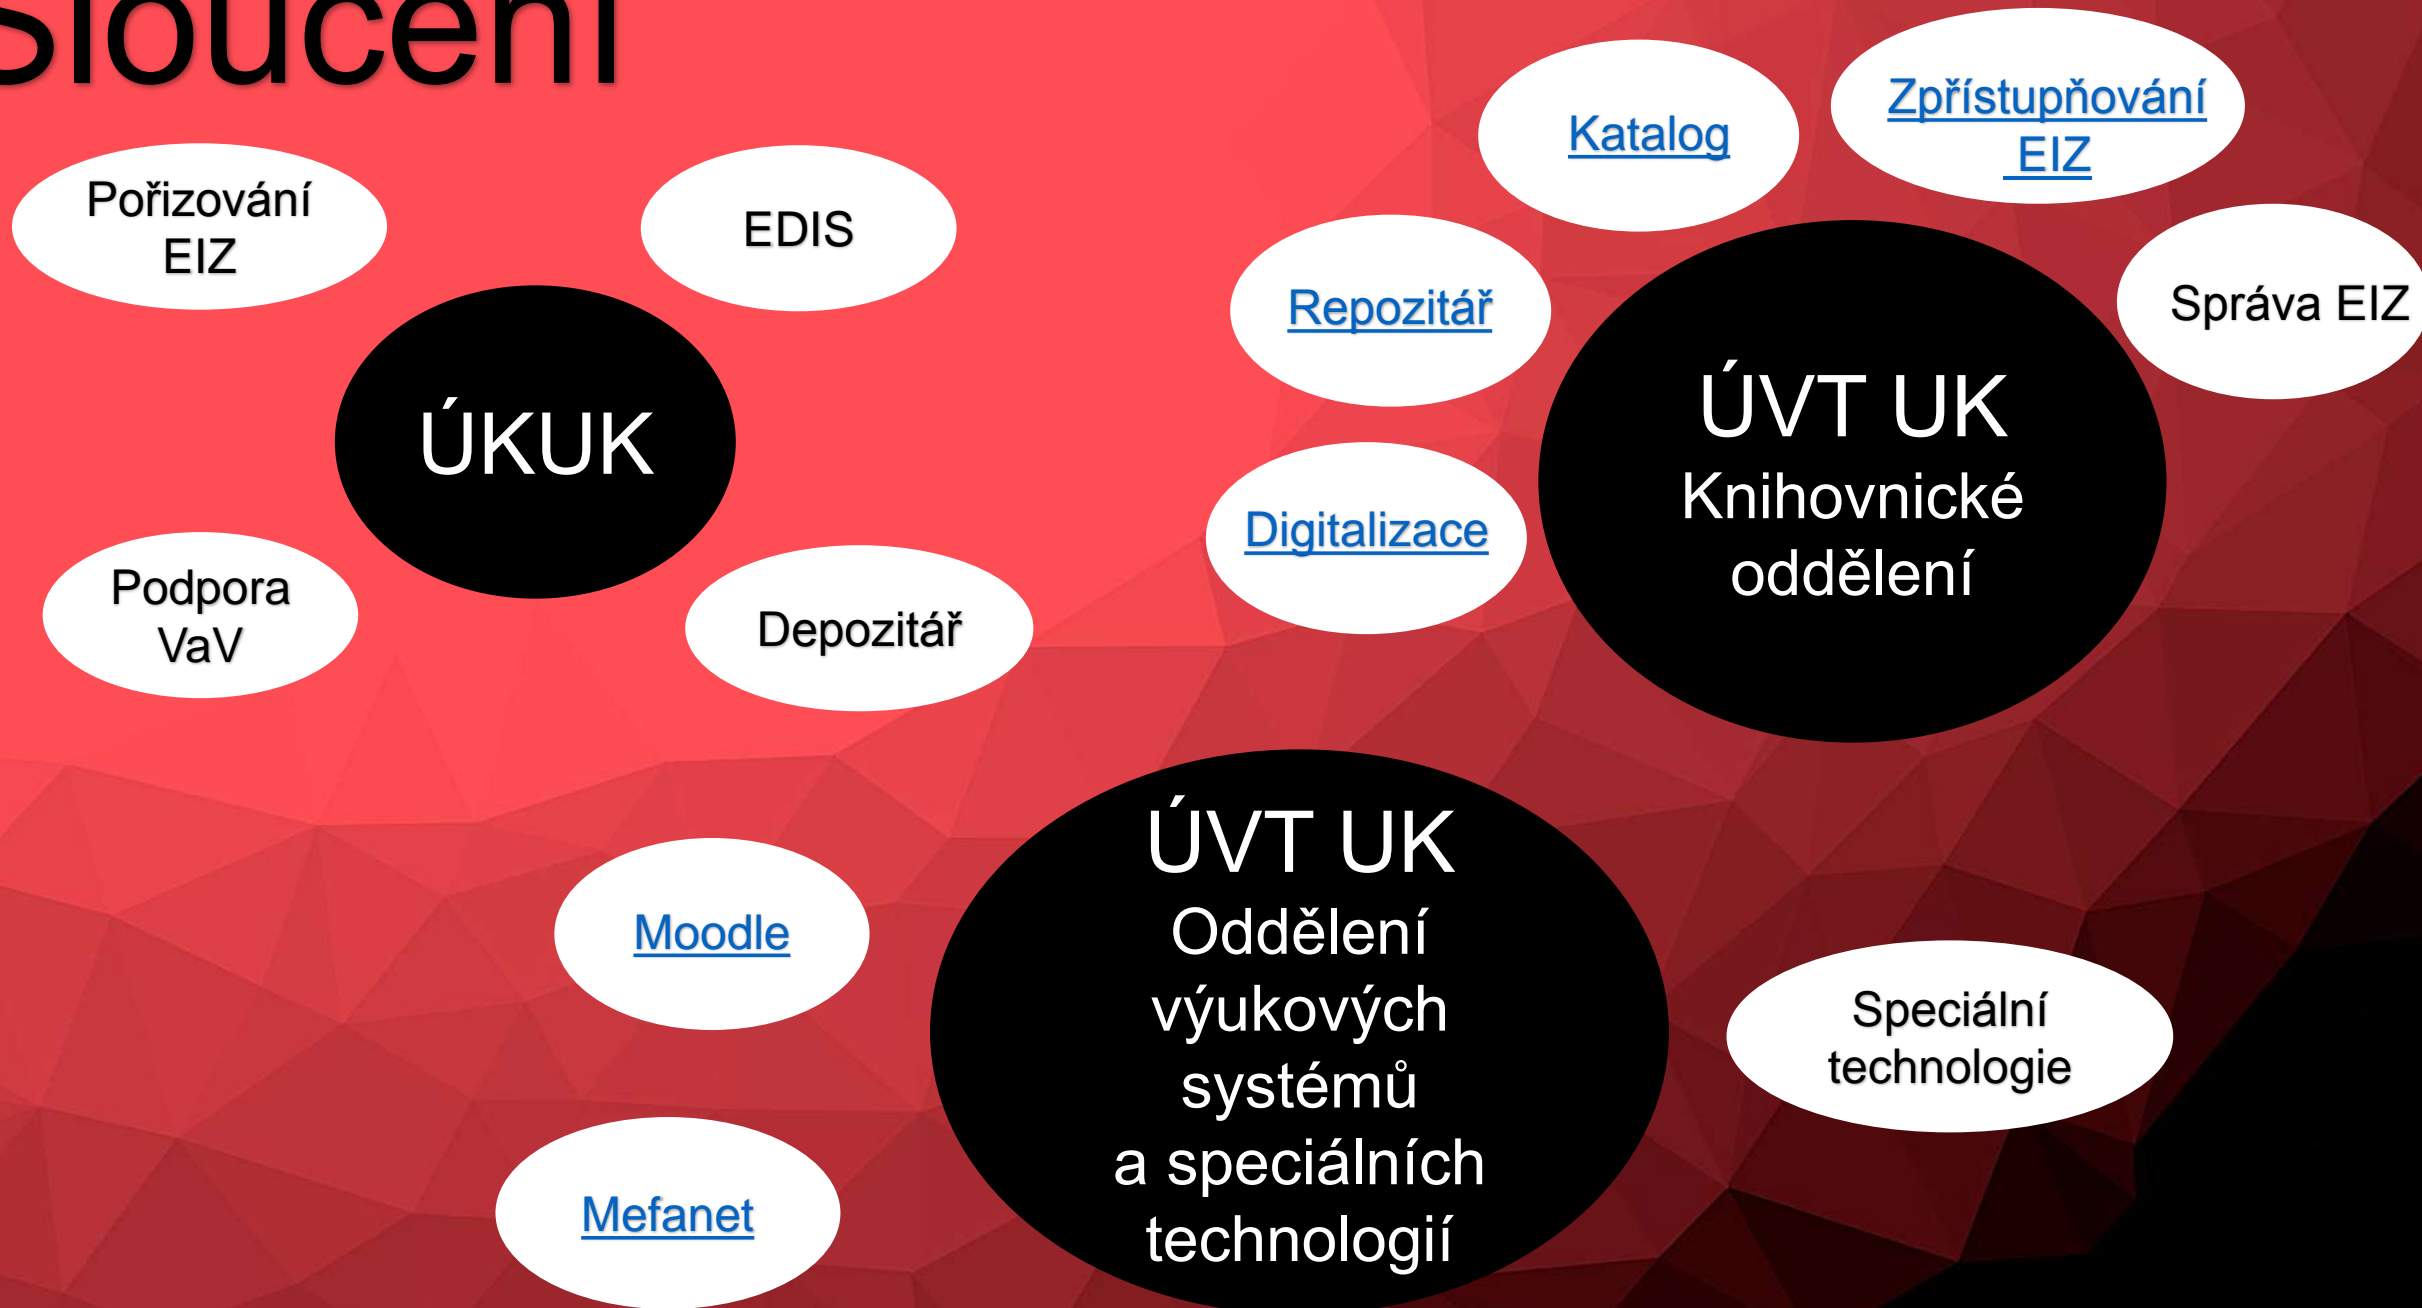

UNIVERZITA KARLOVA Ústřední knihovna

MUDr. Jitka Feberová, Ph.D.
jitka.feberova@ruk.cuni.cz

Sloučení

Rozvoj

Vzdělávání:

[Elearning](#)

Výuka

Školení a semináře